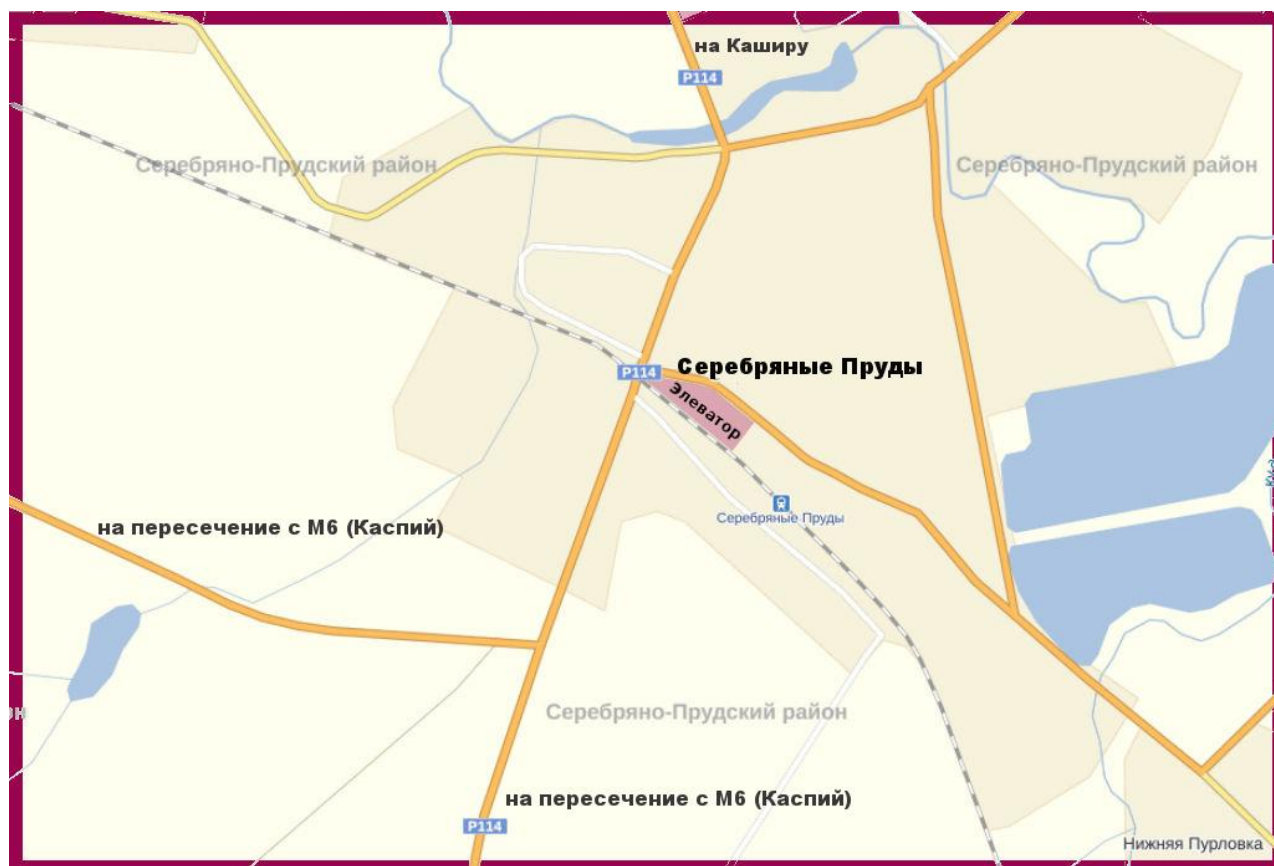

Серебряные Пруды - Элеватор

Адрес: Московская область, пос. Серебряные пруды, ул. Садовая 38.

Проезд: по трассе Р114 (Кашира - Серебряные Пруды - Кимовск – Узловая) до поселка Серебряные Пруды.

Въезд на территорию Элеватора осуществляется со стороны улицы Ленина - около железнодорожного переезда.

Телефон: +7 (49 667) 314-87   E-mail: elevator@tk9.ru